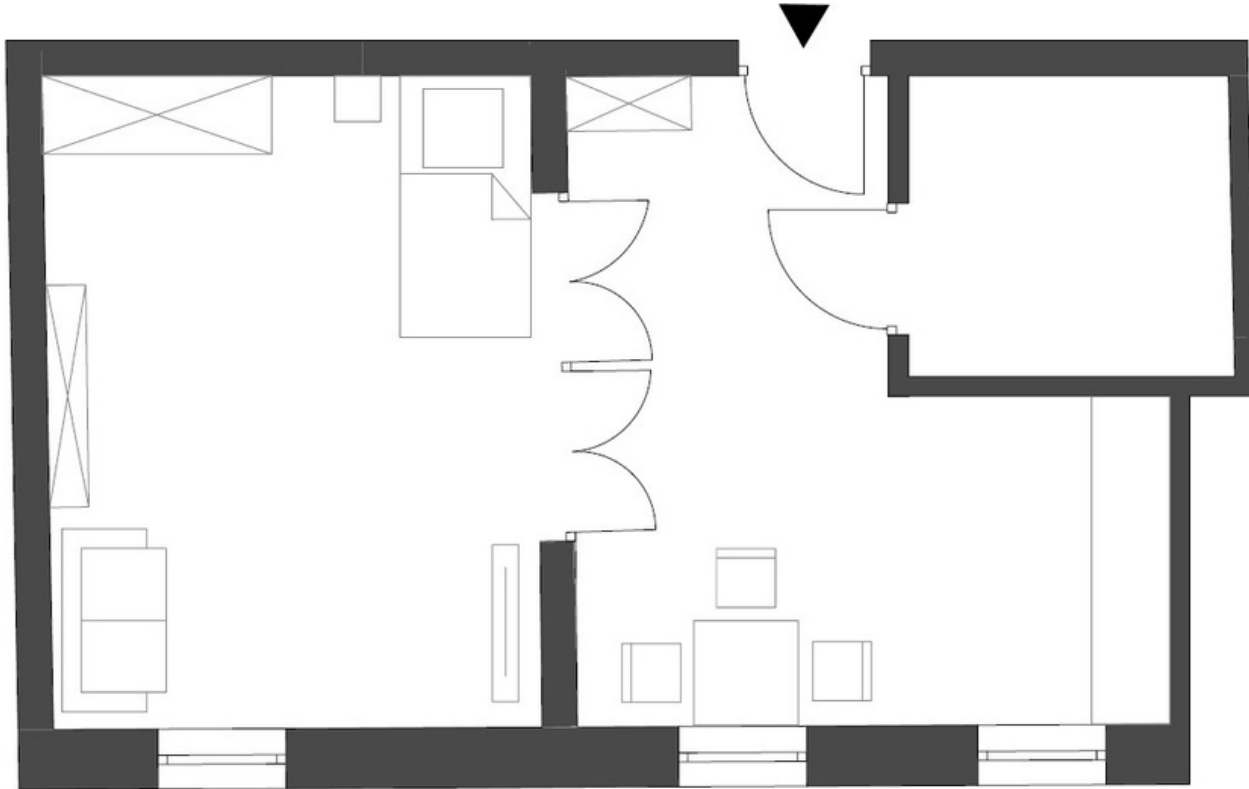

Entdecken Sie Ihr neues Zuhause

SENIORENGARTEN

SERVICE - WOHNEN

Wohnung 08
F= 41.7qm

Wohnung 8
Wohnfläche: 41,7m²

Bei Interesse können Sie sich schon jetzt für unsere Wohnungsangebote anmelden. Gerne reservieren wir für Sie Ihre neue Wohnung !